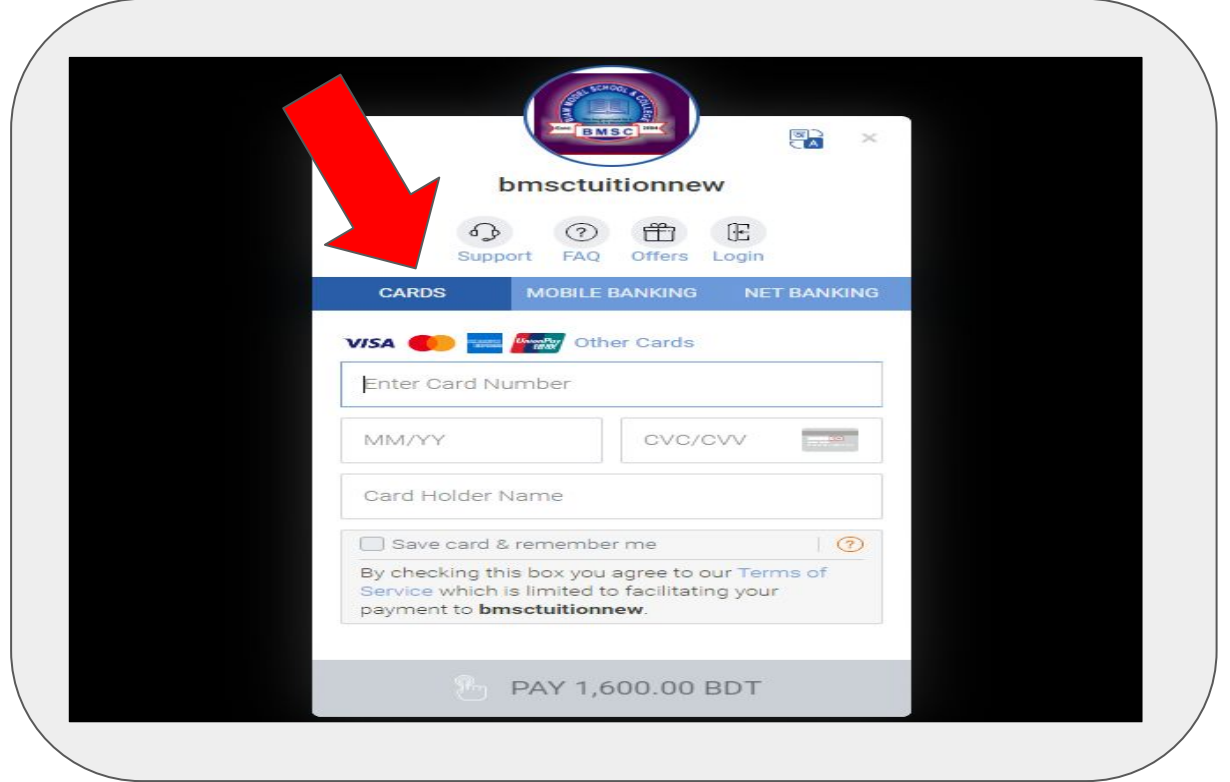

➤ **Settings** অপশনে প্রেস
করুন

➤ Site Settings সিলেক্ট
করুন

- **Pop-ups and redirects Blocked**
ক্লিক করুন

- Pop-ups and redirects Allowed
অপশন এলাও বা On
করুন

- পেজটি রিলোড দিলে এই ড্যাশবোর্ড ওপেন হবে।
- 'CARDS' 'MOBILE BANKING' 'NET BANKING' হতে আপনার সুবিধা অনুযায়ী যেকোনো পদ্ধতি সিলেক্ট করে পেমেন্ট সম্পন্ন করুন।