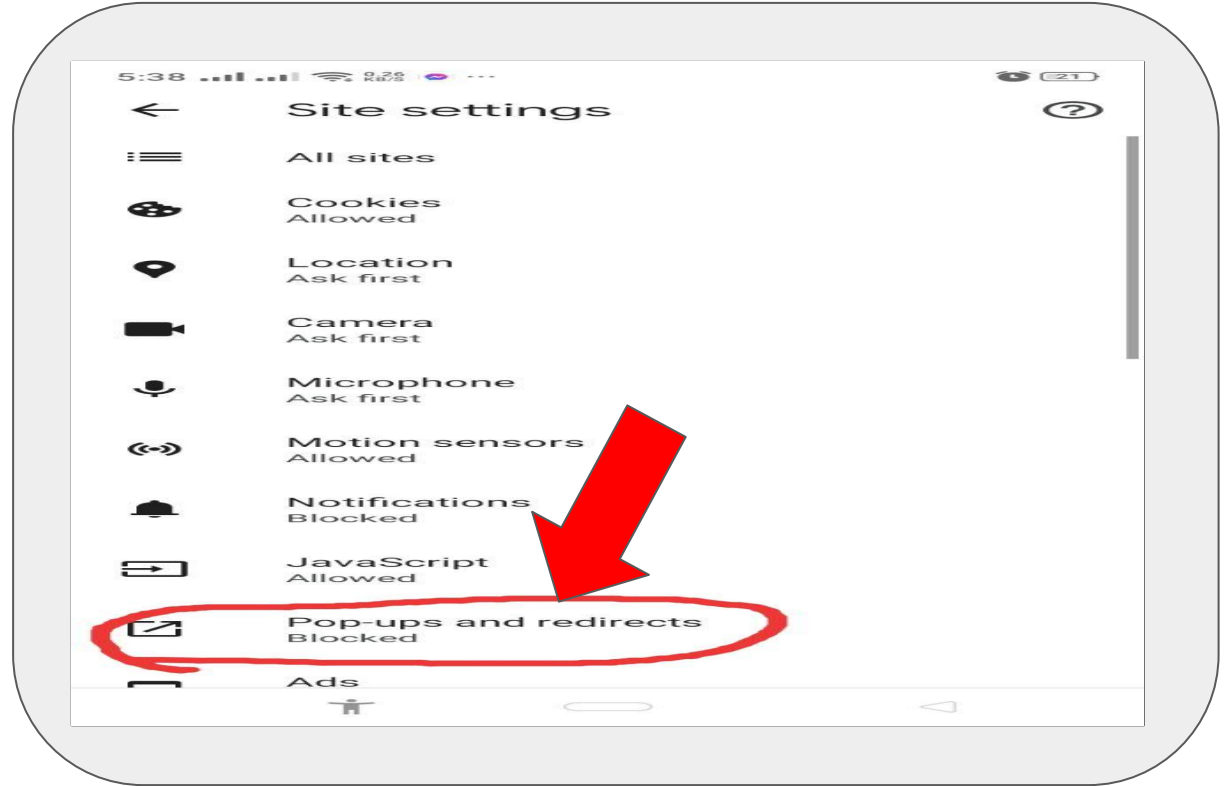

- যদি তাৎক্ষণিক Always Show বাটনে ক্লিক না করেন অথবা পূর্বে Always Show বাটনে ক্লিক না করে পেমেন্ট করে থাকেন। তাহলে প্রসেসিং চলতেই থাকবে।

- উপরে বর্ণিত অবস্থা থেকে পরিগ্রহের জন্য আপনার মোবাইলের ব্রাউজারের সেটিংস অপশনে কিছু পরিবর্তন আবশ্যিক। সেজন্য উপরে-ডান পাশে থি ডট সম্বলিত বাটনে প্রেস করুন।

➤ **Settings** অপশনে প্রেস
করুন

➤ Site Settings সিলেক্ট
করুন

- **Pop-ups and redirects Blocked**
ক্লিক করুন

- Pop-ups and redirects Allowed
অপশন এলাও বা On
করুন

- পেজটি রিলোড দিলে এই ড্যাশবোর্ড ওপেন হবে।
- 'CARDS' 'MOBILE BANKING' 'NET BANKING' হতে আপনার সুবিধা অনুযায়ী যেকোনো পদ্ধতি সিলেক্ট করে পেমেন্ট সম্পন্ন করুন।