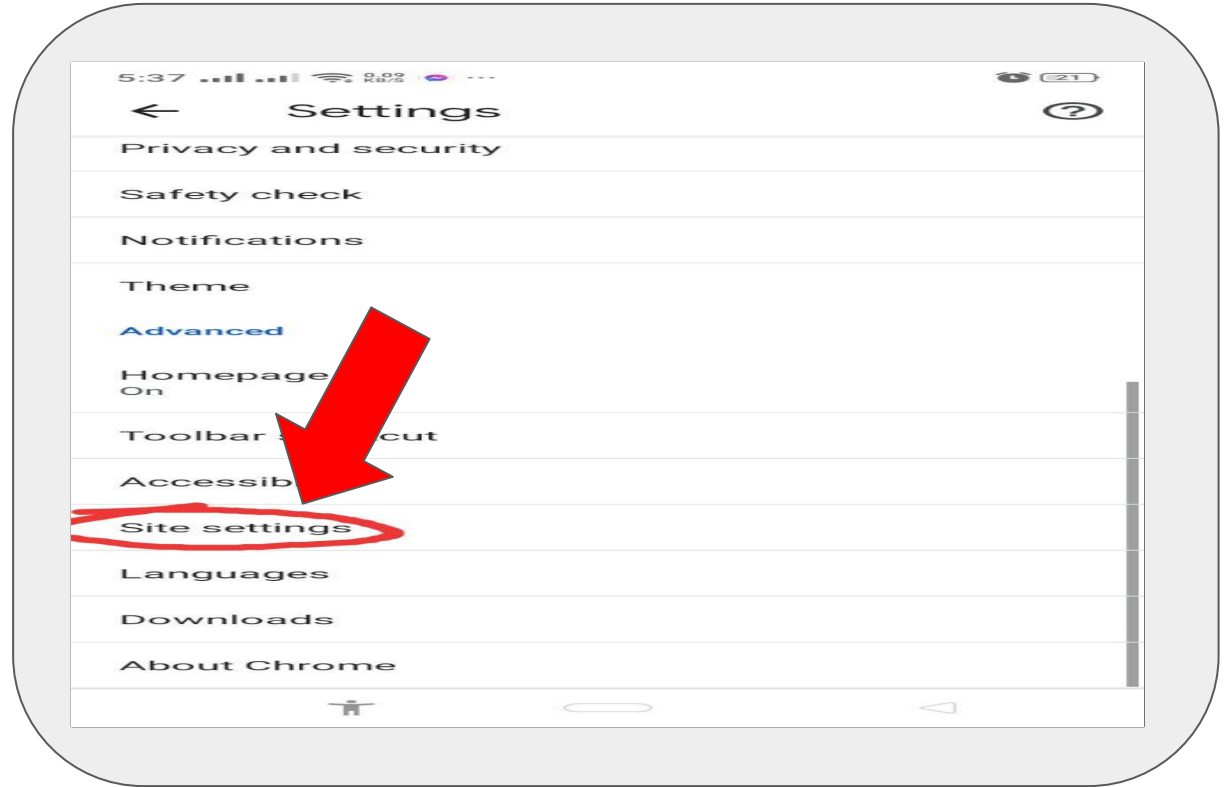

- 'CARDS' 'MOBILE BANKING' 'NET BANKING' হতে আপনার সুবিধা অনুযায়ী যেকোনো পদ্ধতি সিলেক্ট করে পেমেন্ট সম্পন্ন করুন।

- Pay Now বাটনে ক্লিক করার পর আপনি যদি এই পেজটি দেখতে না পান। তাহলে পরবর্তী পাতায় বর্ণিত ধাপ গুলো অনুসরণ করুন।

- যদি তাৎক্ষণিক Always Show বাটনে ক্লিক না করেন অথবা পূর্বে Always Show বাটনে ক্লিক না করে পেমেন্ট করে থাকেন। তাহলে প্রসেসিং চলতেই থাকবে।

- উপরে বর্ণিত অবস্থা থেকে পরিগ্রহের জন্য আপনার মোবাইলের ব্রাউজারের সেটিংস অপশনে কিছু পরিবর্তন আবশ্যিক। সেজন্য উপরে-ডান পাশে থি ডট সম্বলিত বাটনে প্রেস করুন।

➤ **Settings** অপশনে প্রেস
করুন

➤ Site Settings সিলেক্ট
করুন

- **Pop-ups and redirects Blocked**
ক্লিক করুন

- Pop-ups and redirects Allowed
অপশন এলাও বা On
করুন

- পেজটি রিলোড দিলে এই ড্যাশবোর্ড ওপেন হবে।
- 'CARDS' 'MOBILE BANKING' 'NET BANKING' হতে আপনার সুবিধা অনুযায়ী যেকোনো পদ্ধতি সিলেক্ট করে পেমেন্ট সম্পন্ন করুন।