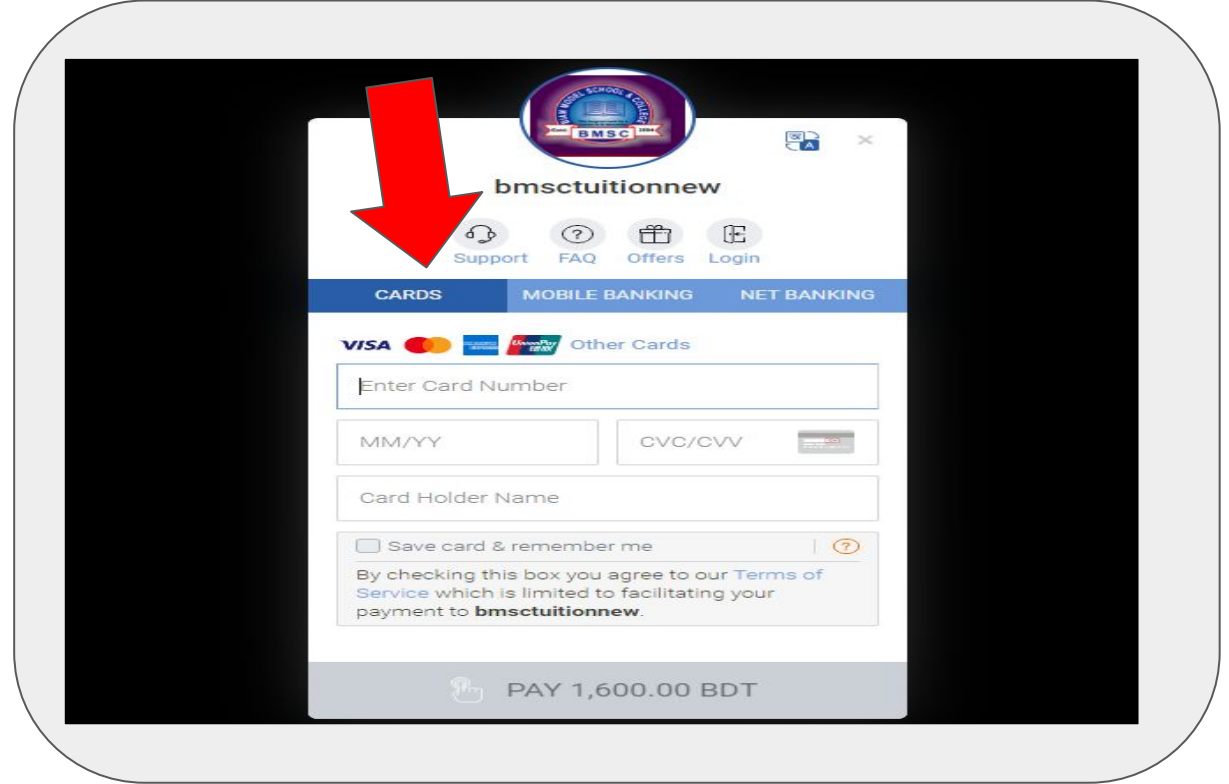

Student Online Payment (SSL Commerze)

October ▼

HEAD NAME	HEAD AMOUNT	TOTAL
	GRAND TOTAL	0

PAY NOW

- Pay now বাটনে ক্লিক করার পর Pop Ups এলাও করার নোটিফিকেশন শো করবে। দ্রুত সময়ের মধ্যে Always Show বাটনে ক্লিক করুন।

- 'CARDS' 'MOBILE BANKING' 'NET BANKING' হতে আপনার সুবিধা অনুযায়ী যেকোনো পদ্ধতি সিলেক্ট করে পেমেন্ট সম্পন্ন করুন।

- Pay Now বাটনে ক্লিক করার পর আপনি যদি এই পেজটি দেখতে না পান। তাহলে পরবর্তী পাতায় বর্ণিত ধাপ গুলো অনুসরণ করুন।